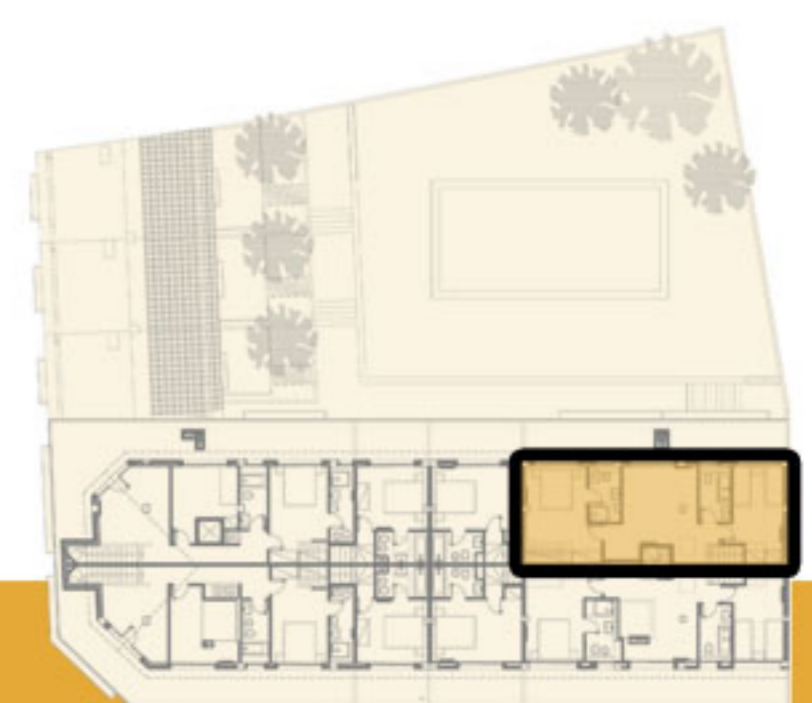

Planta segona dúplex, 2^a 4^a A

M² construïts.....109,53m²

①	1 hab doble	16,92m ²
②	1 hab doble	12,41m ²
③	Sala d'estar / menjador	21,02m ²
④	Cuina	8,12m ²
⑤	1 bany complet amb dutxa	4,51m ²
⑥	1 bany complet	4,52m ²
⑦	1 bany	3,34m ²
⑧	Estudi	20,53m ²
⑨	Balcó	4,36m ²

P0

P1

P2

PSC