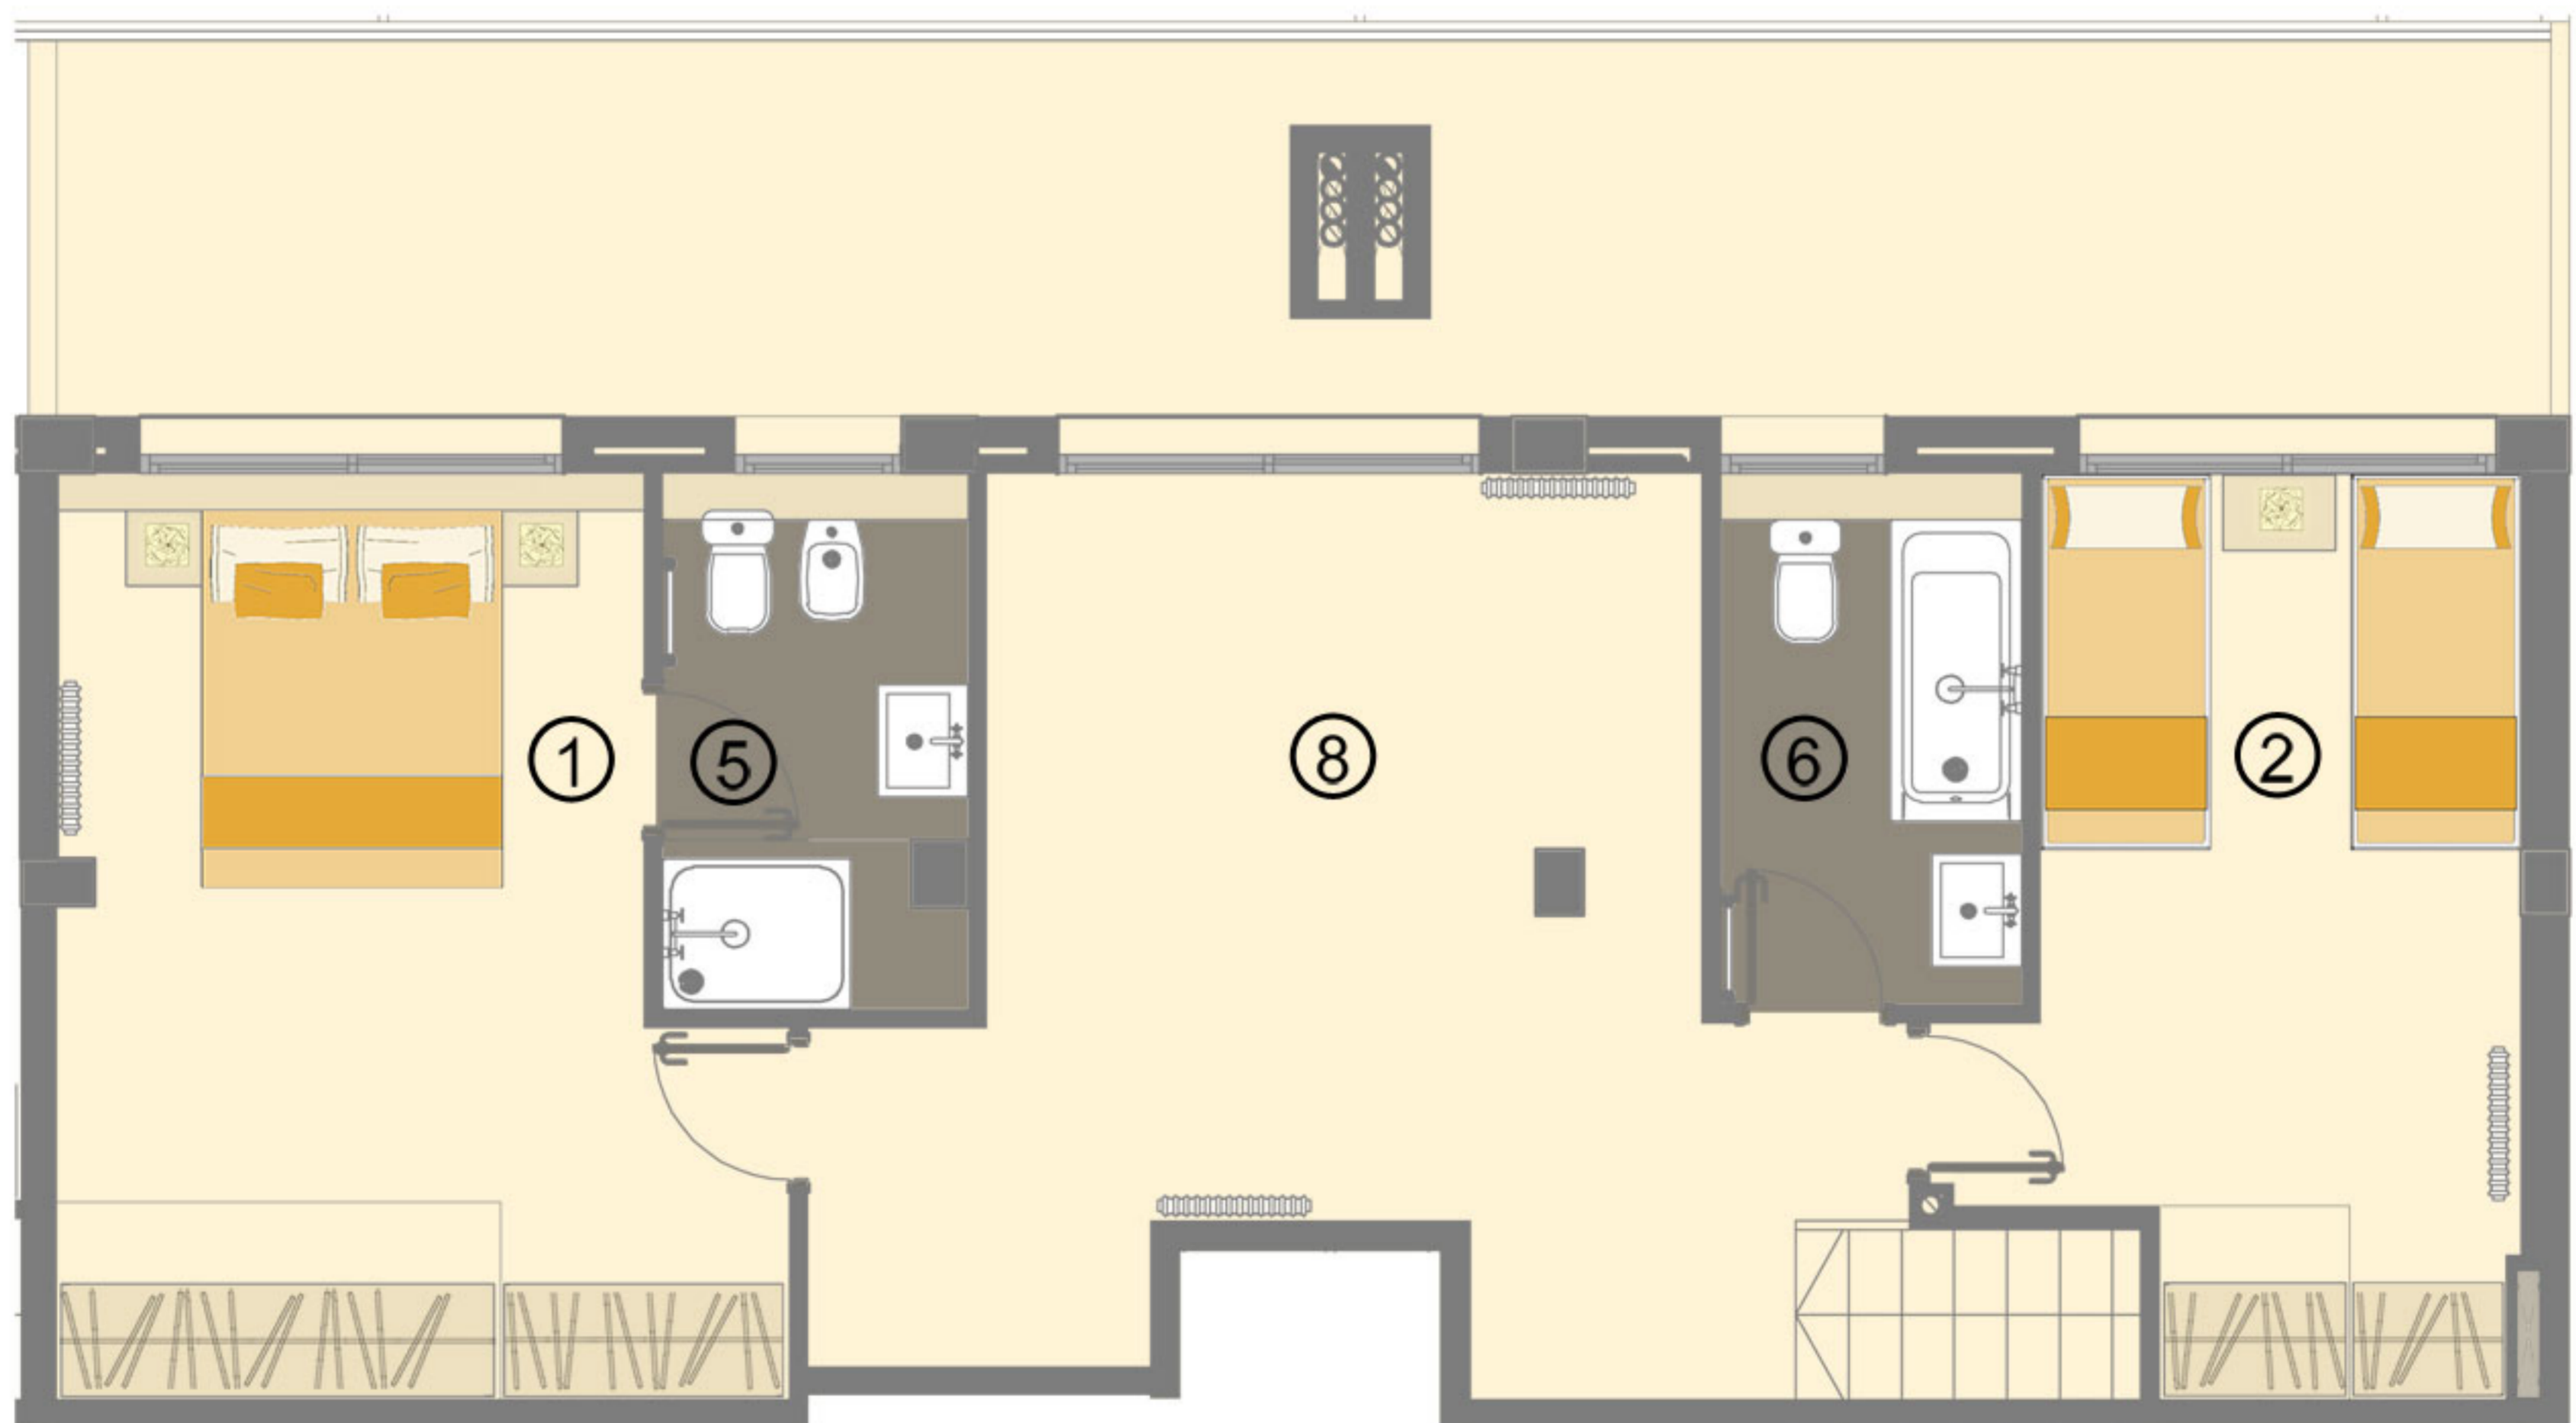

Planta segona dúplex, 2^a 4^a A

M² construïts.....109,53m²

①	1 hab doble	16,92m ²
②	1 hab doble	12,41m ²
③	Sala d'estar / menjador	21,02m ²
④	Cuina	8,12m ²
⑤	1 bany complet amb dutxa	4,51m ²
⑥	1 bany complet	4,52m ²
⑦	1 bany	3,34m ²
⑧	Estudi	20,53m ²
⑨	Balcó	4,36m ²