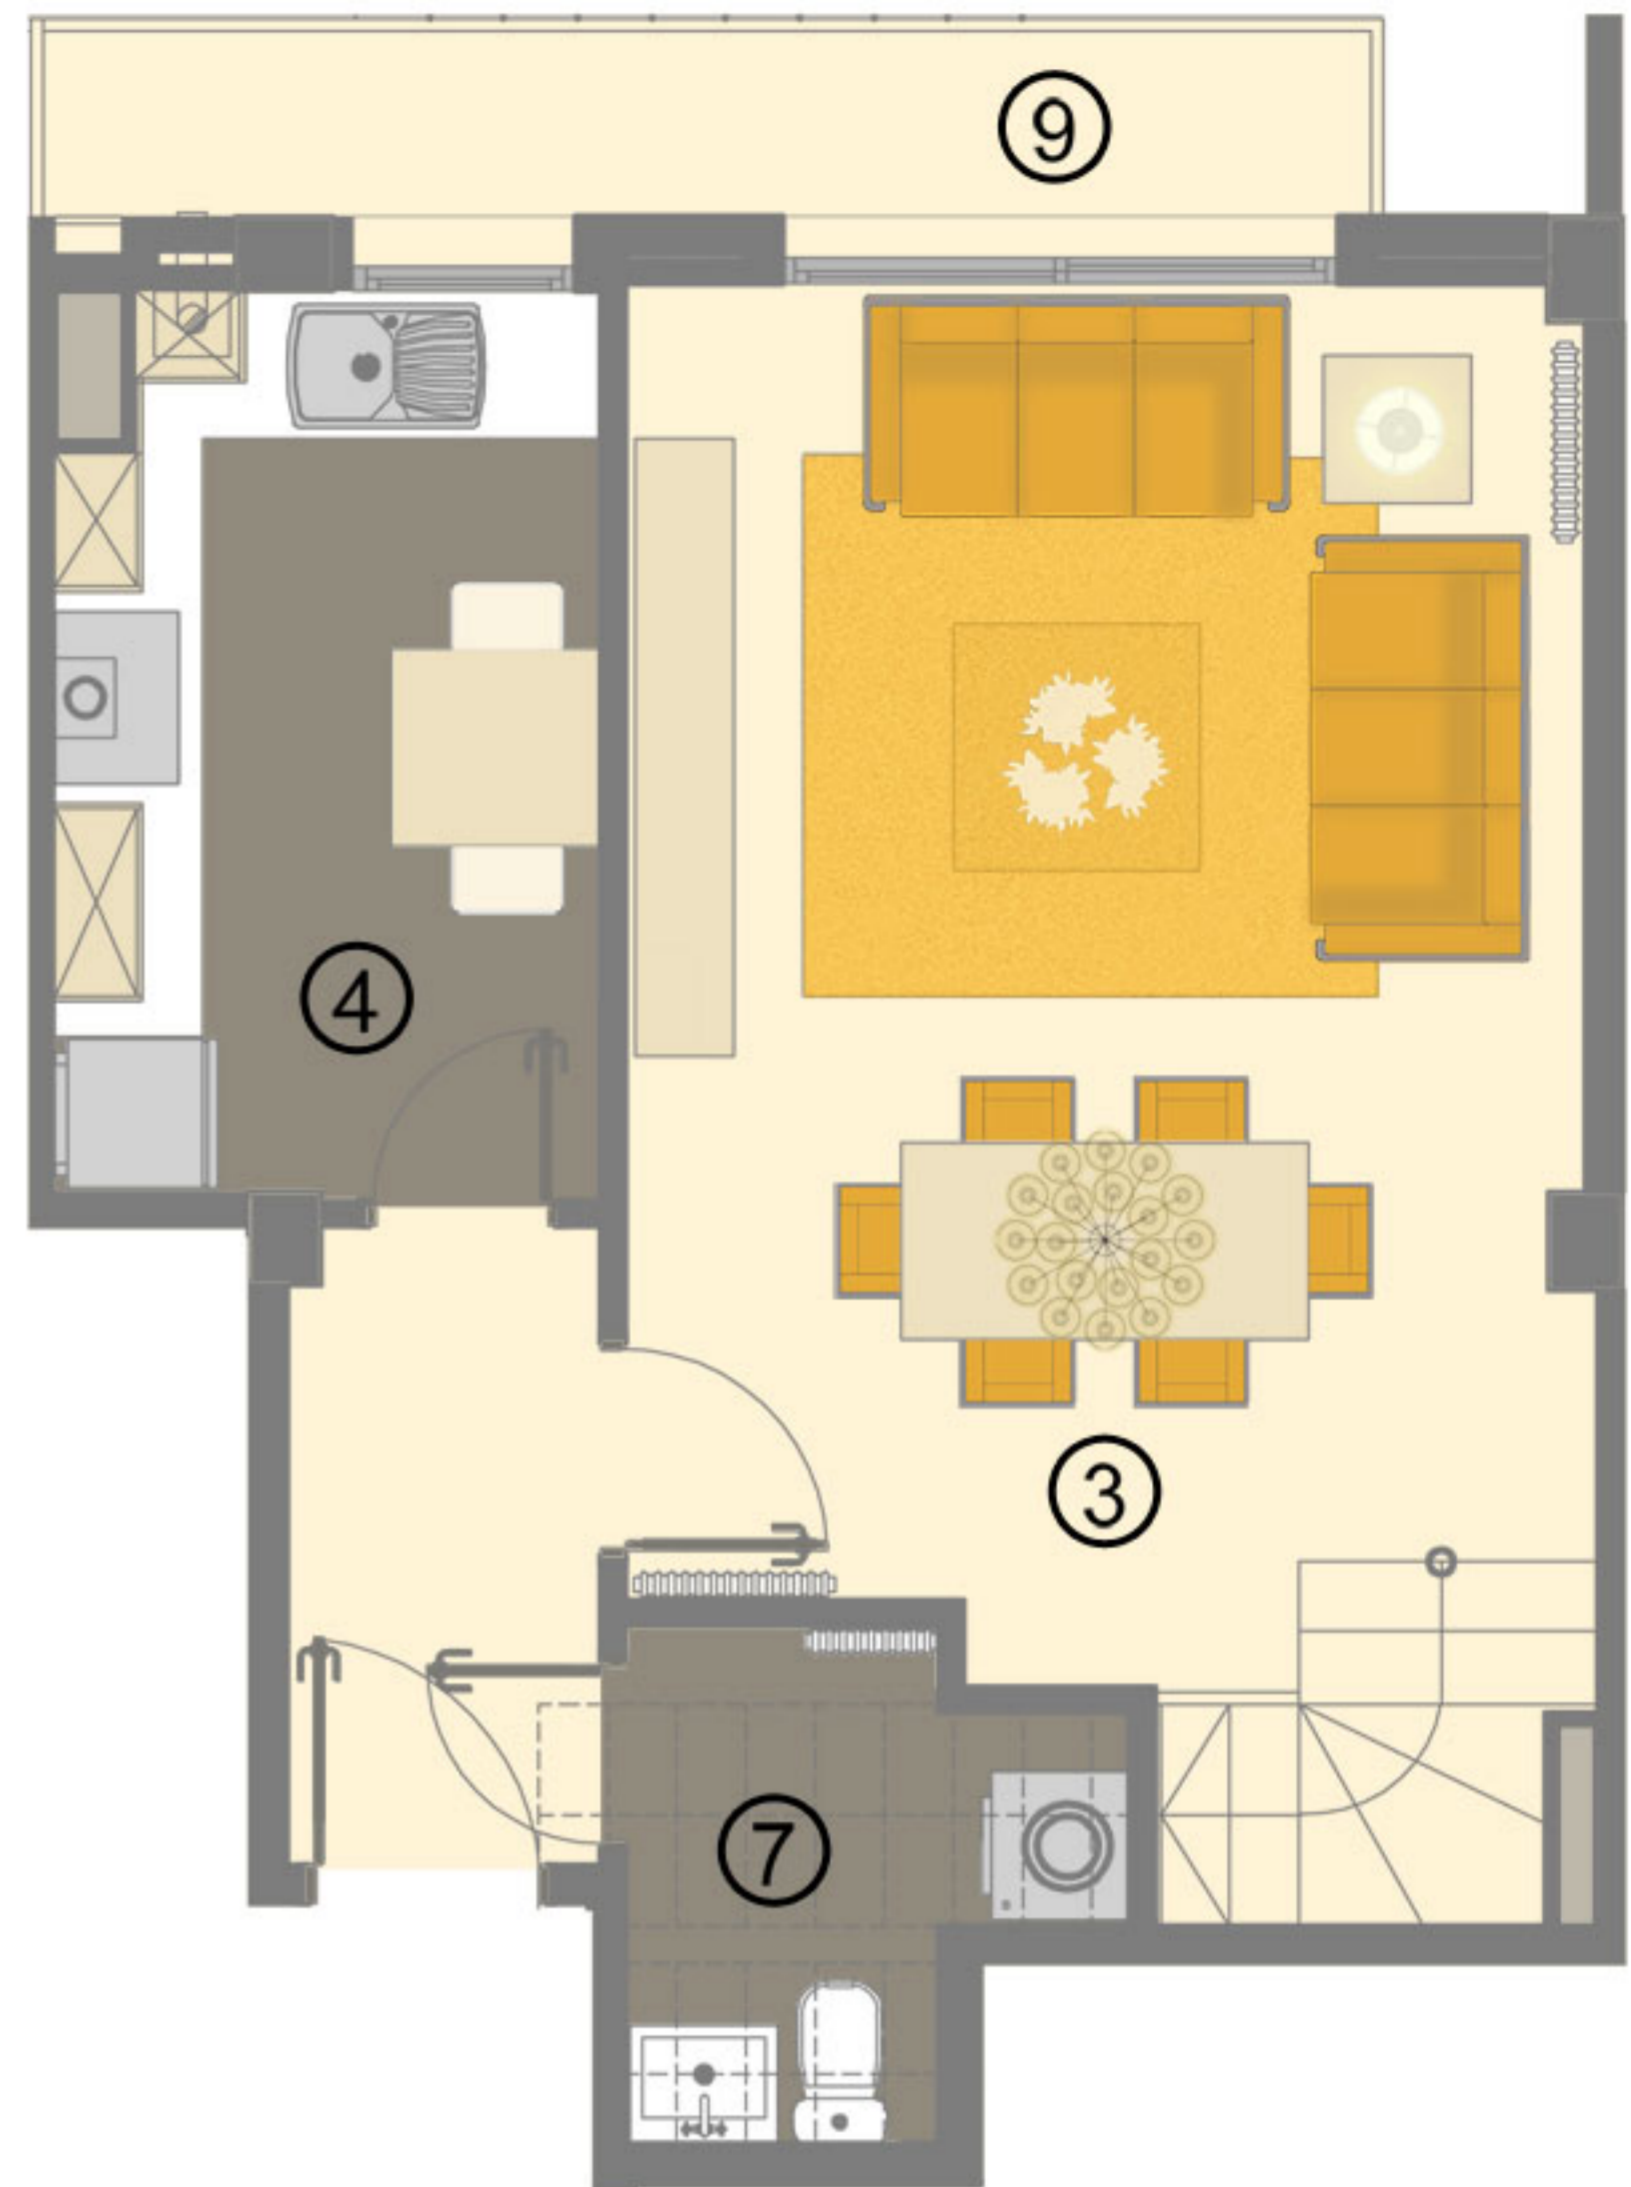

Planta segona dúplex, 2^a 4^a A

M² construïts.....109,53m²

①	1 hab doble	16,92m ²
②	1 hab doble	12,41m ²
③	Sala d'estar / menjador	21,02m ²
④	Cuina	8,12m ²
⑤	1 bany complet amb dutxa	4,51m ²
⑥	1 bany complet	4,52m ²
⑦	1 bany	3,34m ²
⑧	Estudi	20,53m ²
⑨	Balcó	4,36m ²

P0

P1

P2

PSC