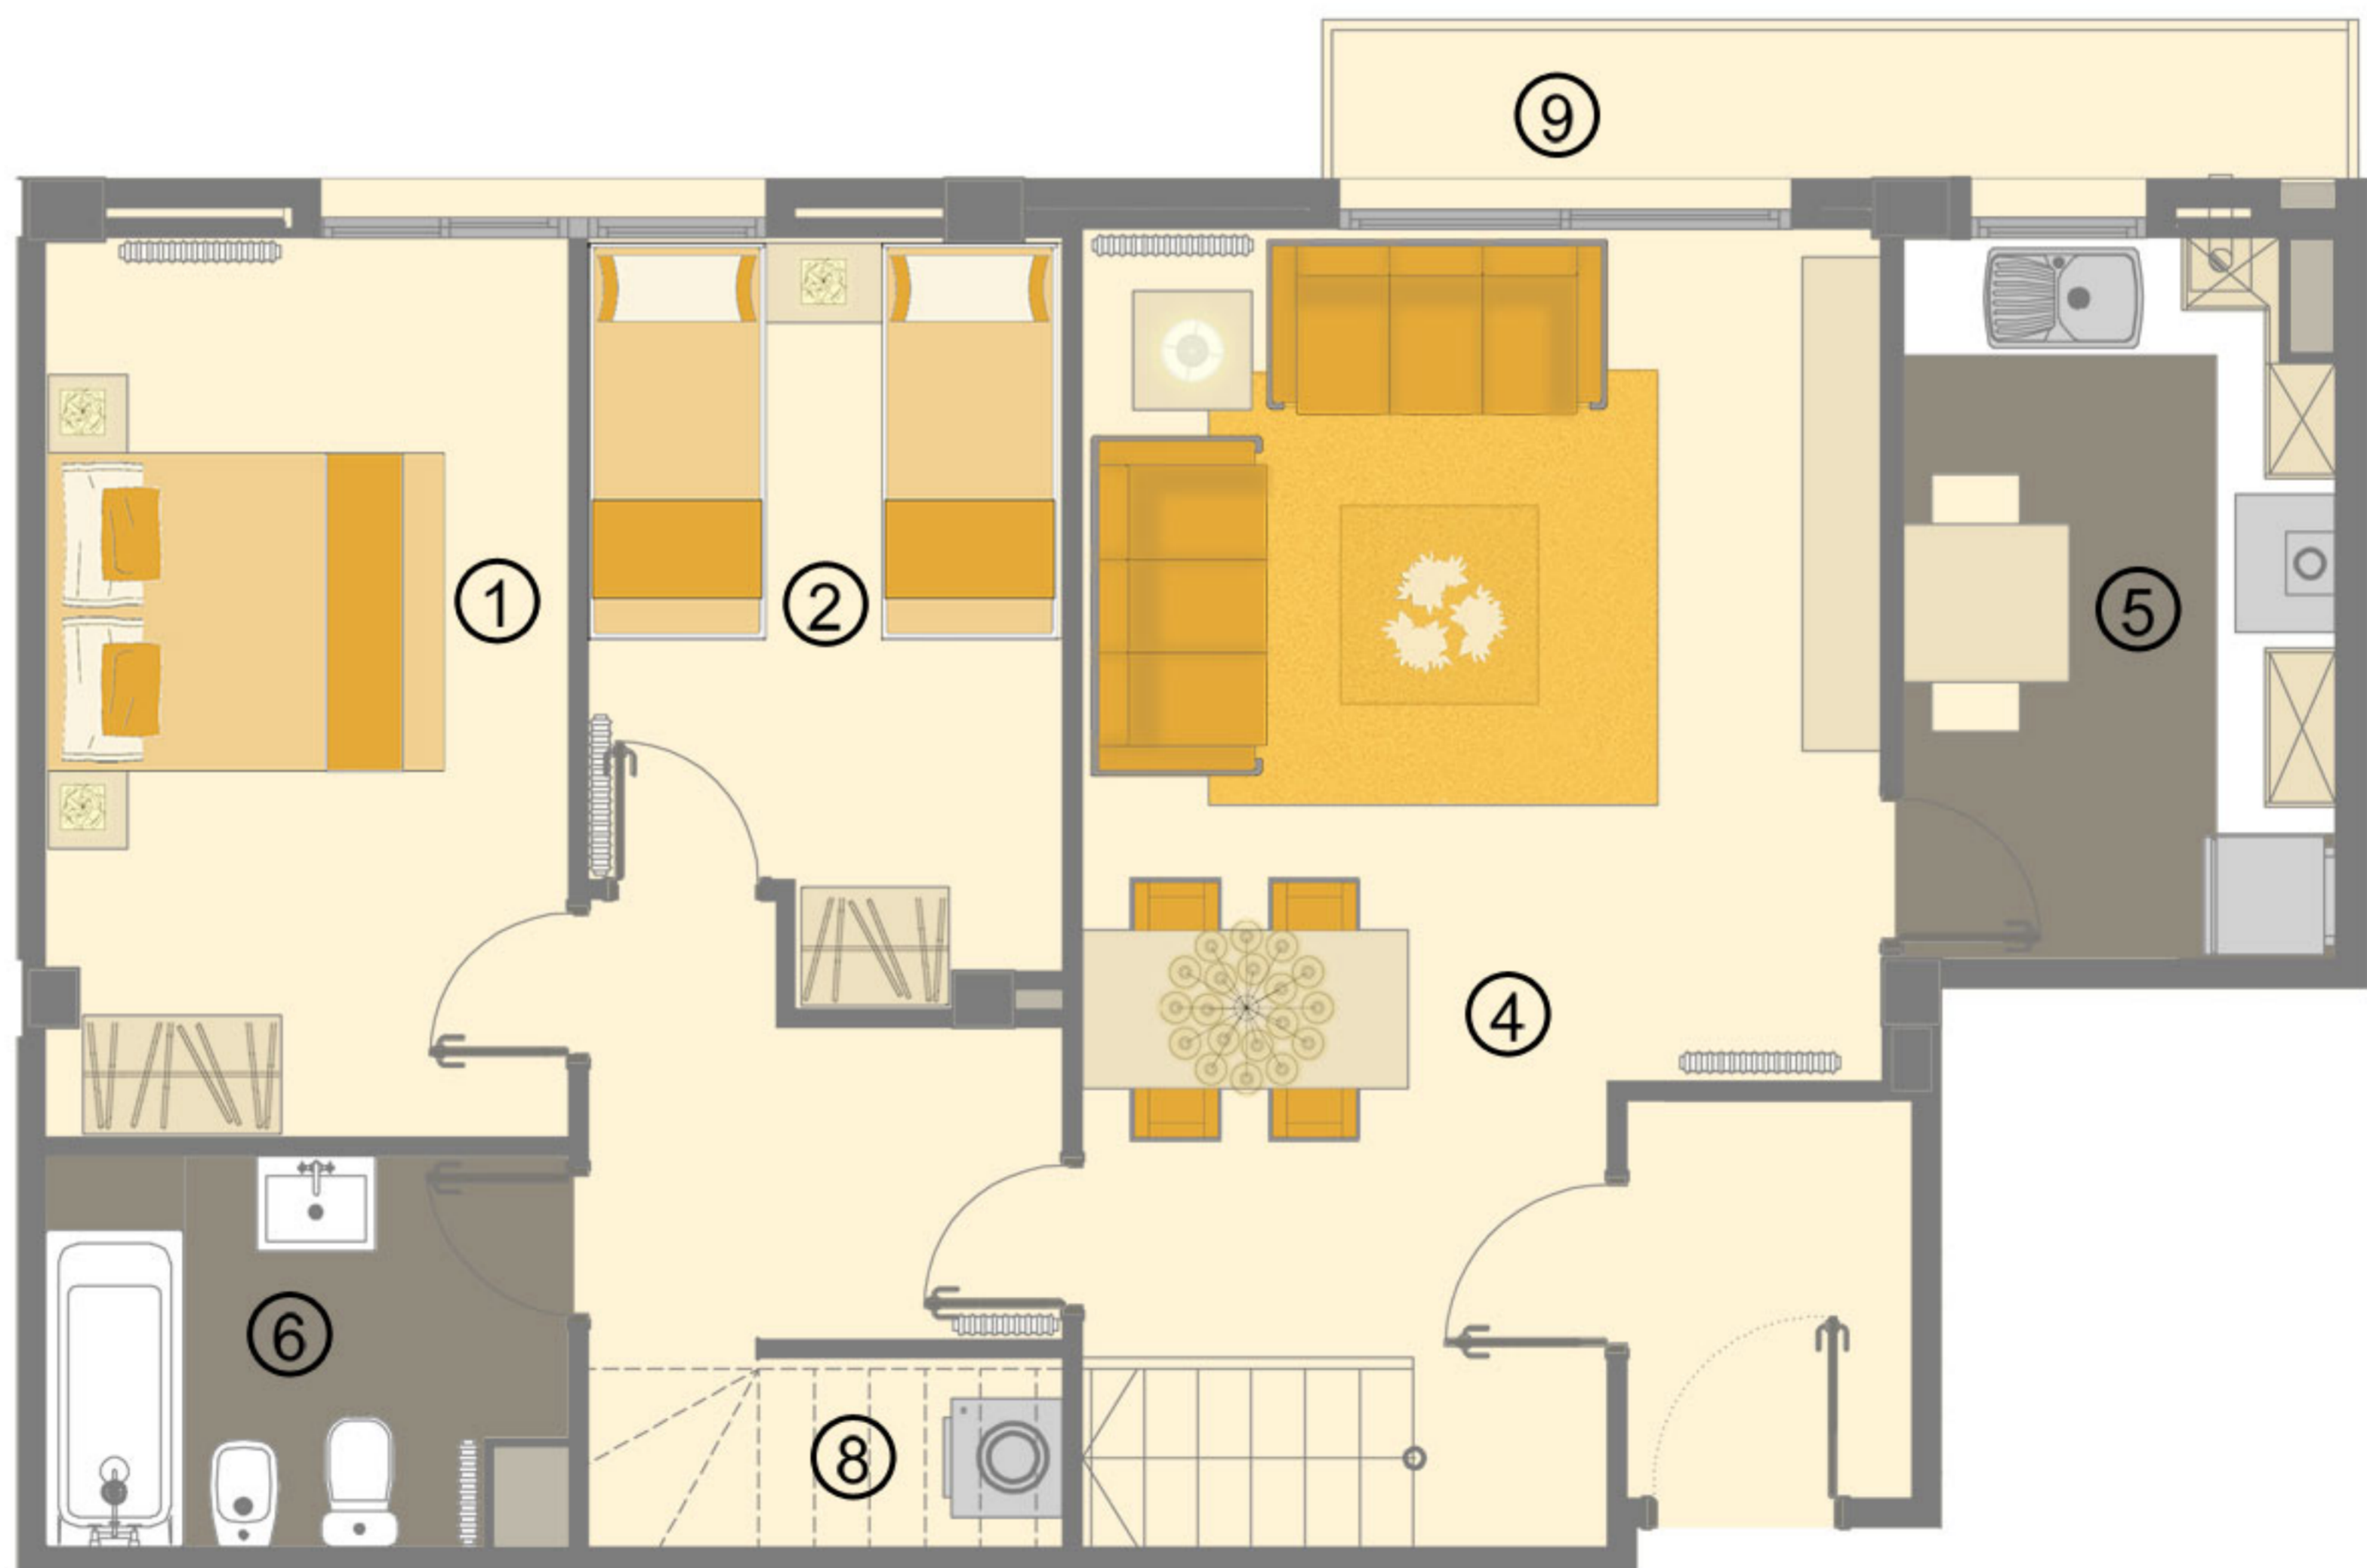

Planta segona dúplex, 2^a 1^a A

M² construïts.....107,20m²

①	1 hab doble	11,98m ²
②	1 hab doble	8,57m ²
③	1 hab doble	15,95m ²
④	Sala d'estar / menjador	21,92m ²
⑤	Cuina	8,07m ²
⑥	1 bany complet	5,00m ²
⑦	1 bany complet	3,96m ²
⑧	Espai rentadora	2,28m ²
⑨	Balcó	4,17m ²

P0

P1

P2

PSC