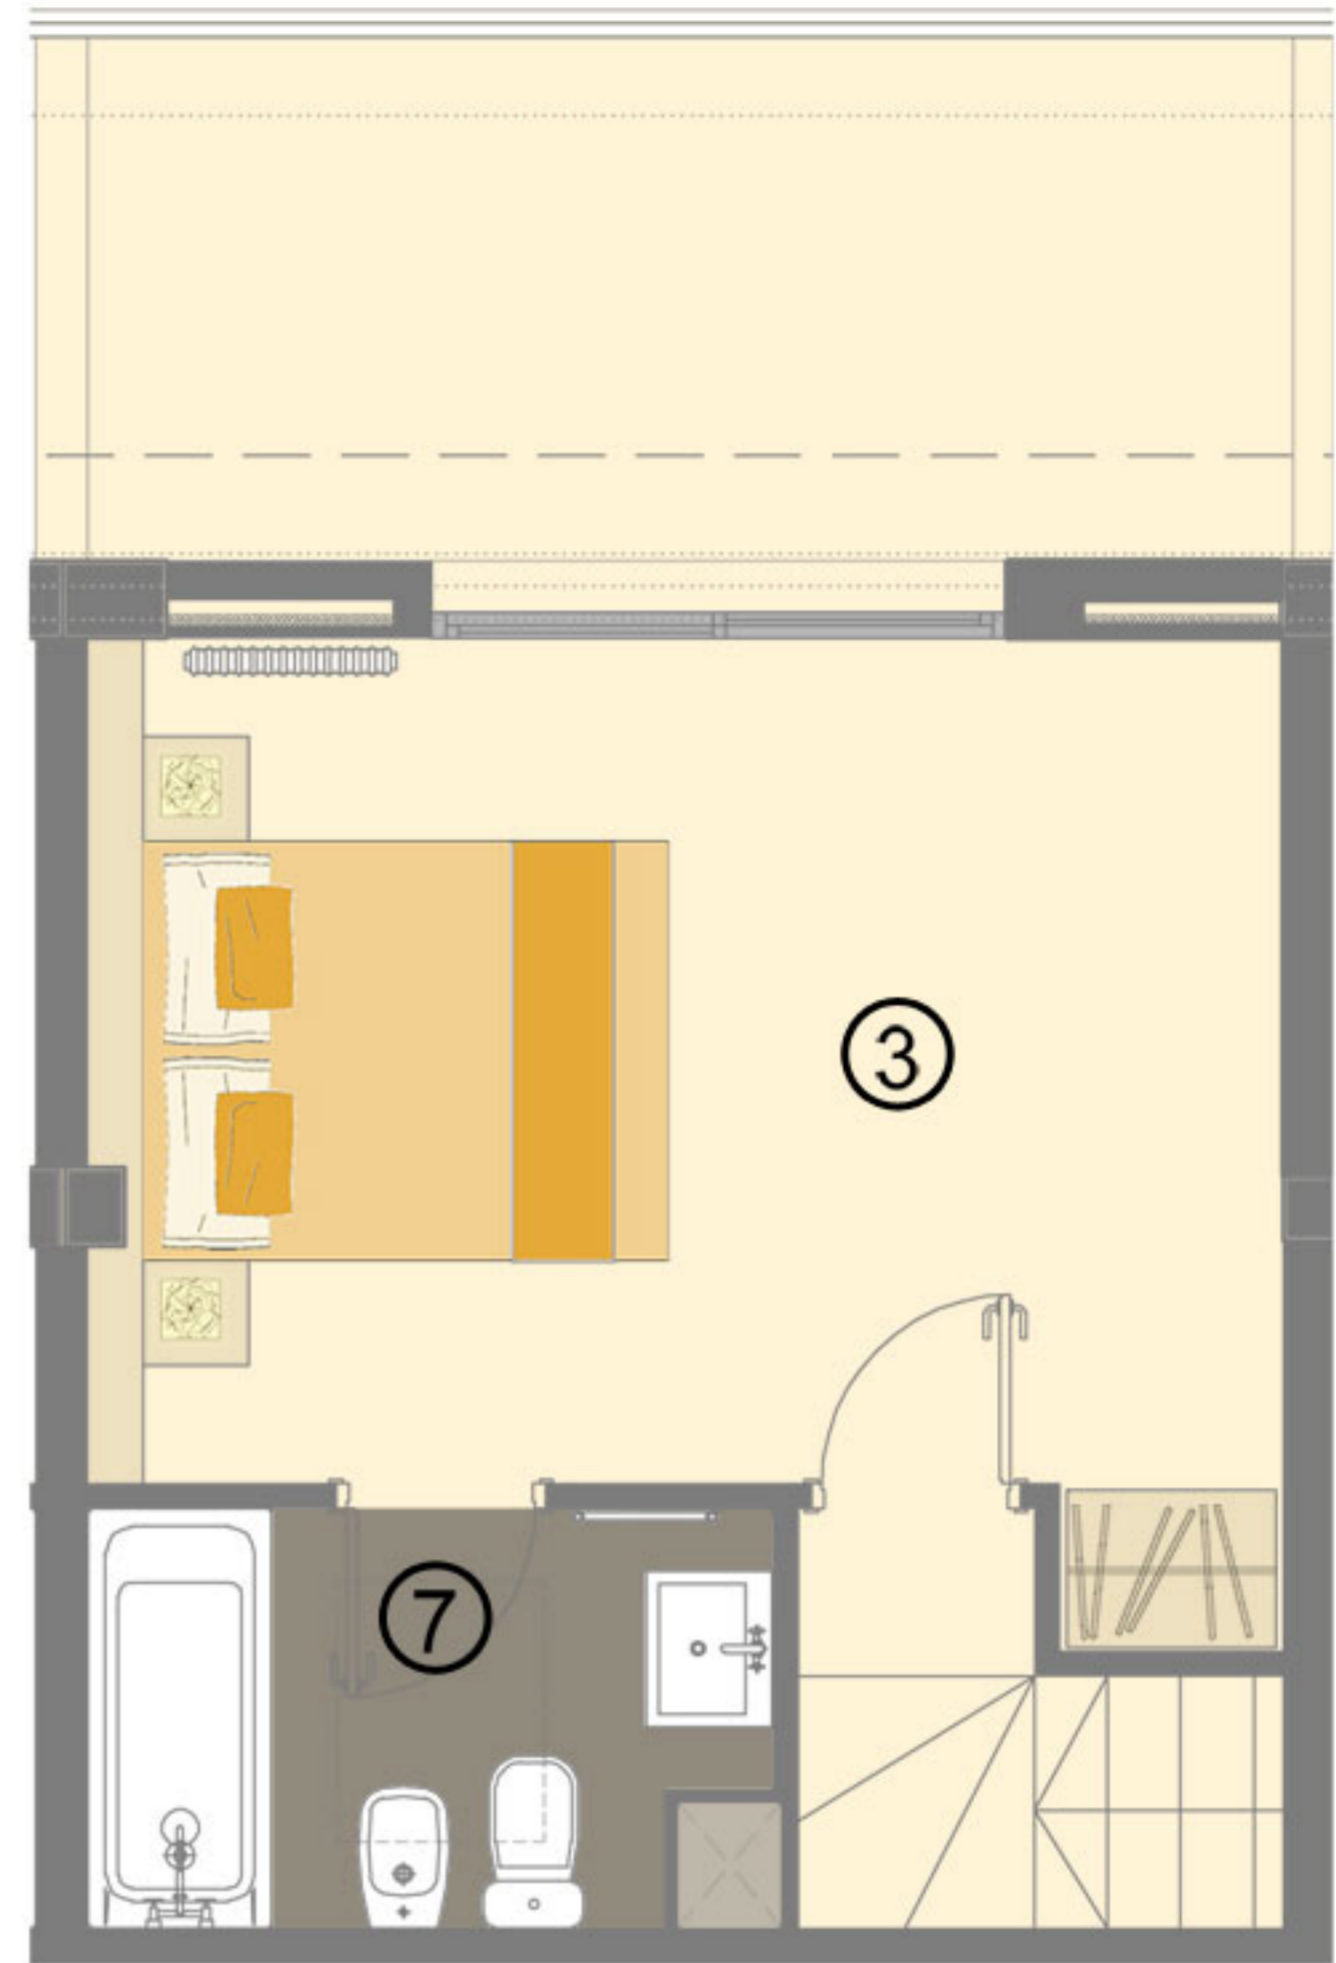

Planta segona dúplex, 2^a 1^a A

M² construïts.....107,20m²

①	1 hab doble	11,98m ²
②	1 hab doble	8,57m ²
③	1 hab doble	15,95m ²
④	Sala d'estar / menjador	21,92m ²
⑤	Cuina	8,07m ²
⑥	1 bany complet	5,00m ²
⑦	1 bany complet	3,96m ²
⑧	Espai rentadora	2,28m ²
⑨	Balcó	4,17m ²

P0

P1

P2

PSC