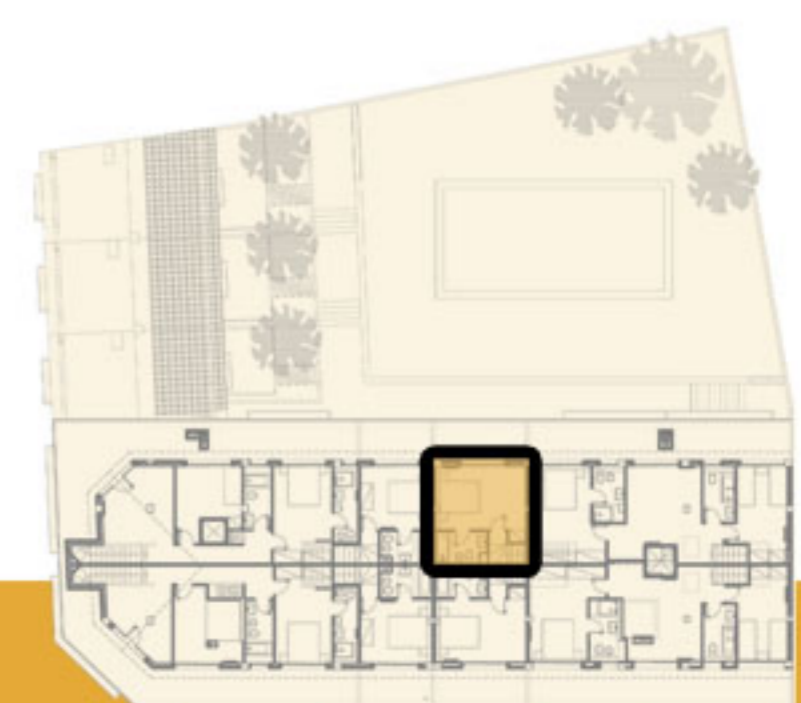

Planta segona dúplex, 2^a 1^a A

M² construïts.....107,20m²

①	1 hab doble	11,98m ²
②	1 hab doble	8,57m ²
③	1 hab doble	15,95m ²
④	Sala d'estar / menjador	21,92m ²
⑤	Cuina	8,07m ²
⑥	1 bany complet	5,00m ²
⑦	1 bany complet	3,96m ²
⑧	Espai rentadora	2,28m ²
⑨	Balcó	4,17m ²

P0

P1

P2

PSC