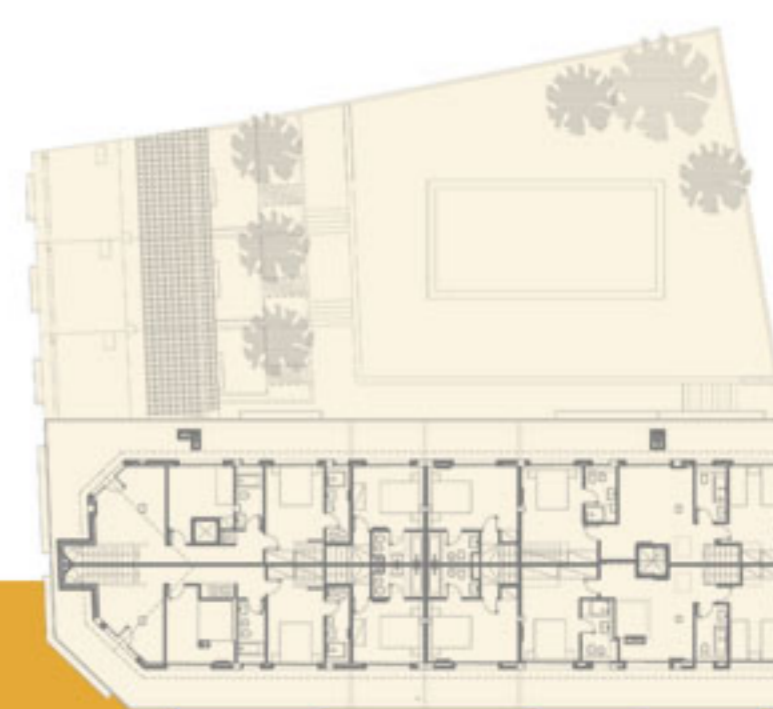

Planta baixa 3^a A

M² construïts.....65,10m²

Acabats

- ① 1 hab doble 13,00m²
- ② 1 hab doble 9,41m²
- ③ Sala d'estar / menjador 19,97m²
- ④ Cuina 5,63m²
- ⑤ 1 bany complet 4,16m²
- ⑥ 1 bany amb dutxa 2,72m²

P0

P1

P2

PSC