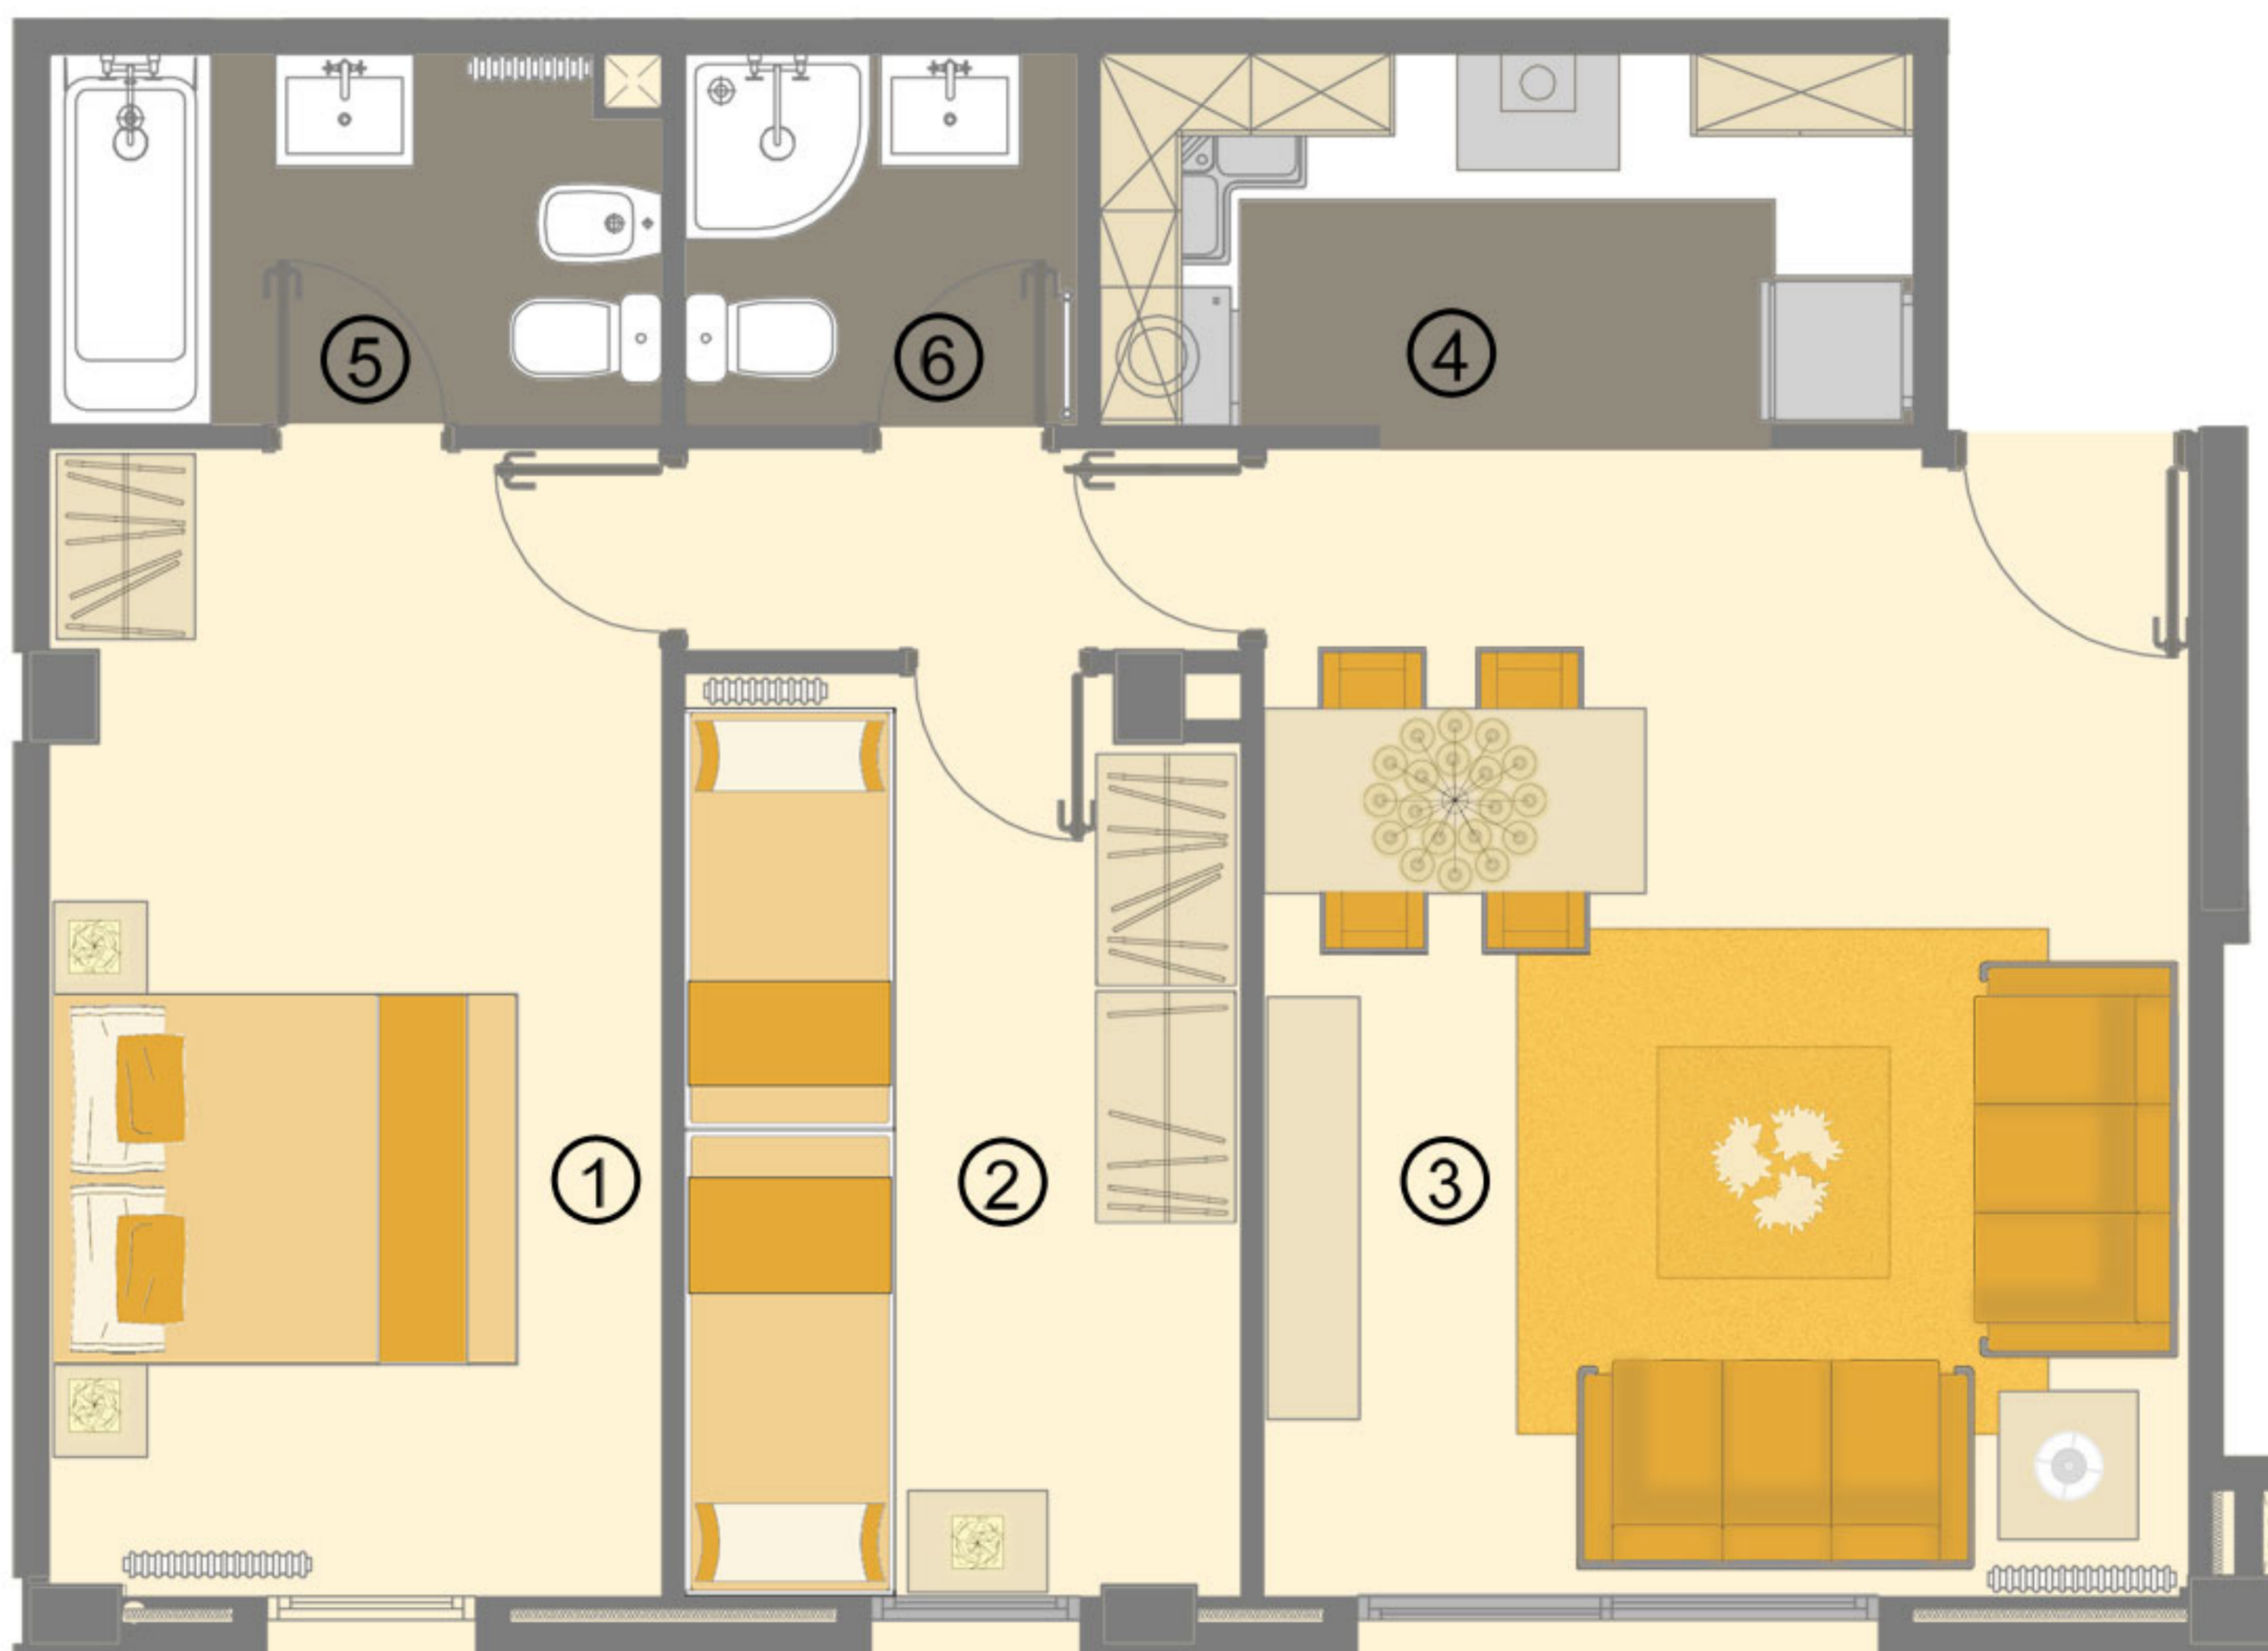

Planta baixa 3^a A

M² construïts.....65,10m²

Acabats

- ① 1 hab doble 13,00m²
- ② 1 hab doble 9,41m²
- ③ Sala d'estar / menjador 19,97m²
- ④ Cuina 5,63m²
- ⑤ 1 bany complet 4,16m²
- ⑥ 1 bany amb dutxa 2,72m²

P0

P1

P2

PSC